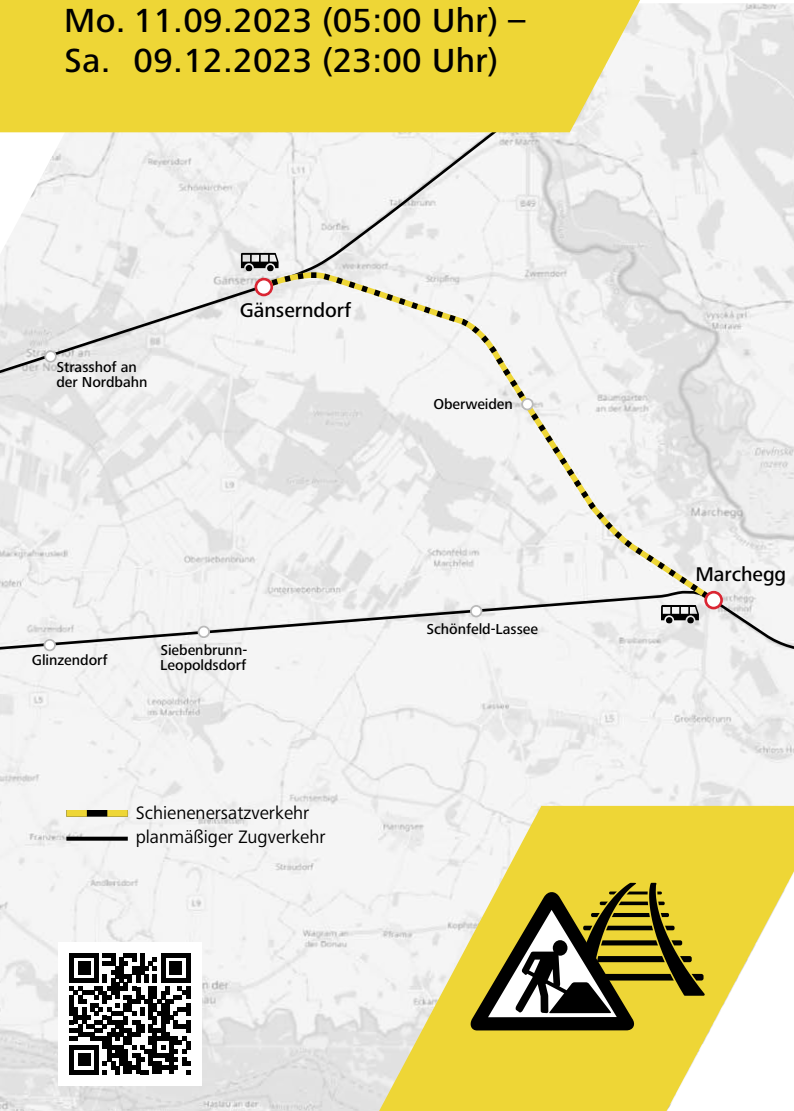

# Schienerenersatzverkehr

## Gänserndorf – Marchegg

Mo. 11.09.2023 (05:00 Uhr) –

Sa. 09.12.2023 (23:00 Uhr)

 Schienerenersatzverkehr  
 planmäßiger Zugverkehr